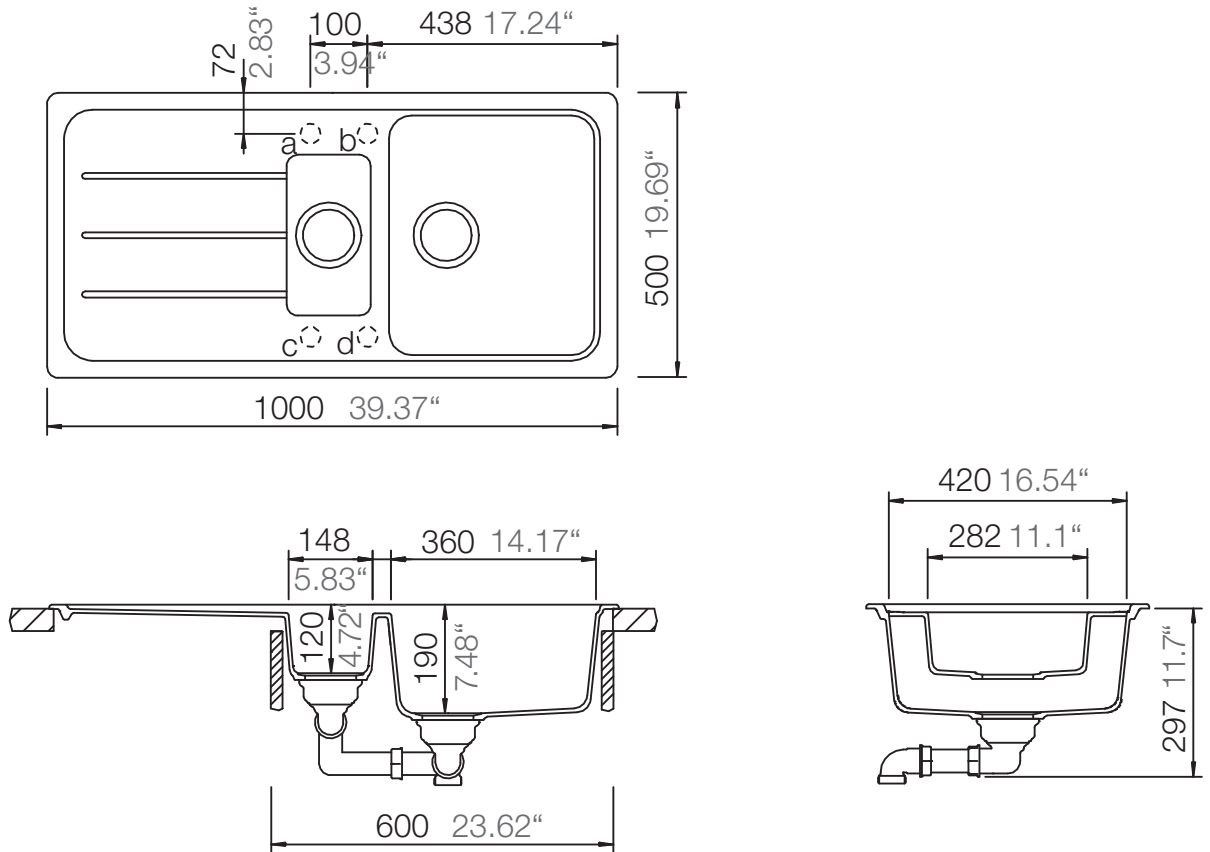

## FORMHAUS D-150L

Installation: Von oben / topmount  
Ausschnitt / cut-out

Installation: Unterbau / undermount  
Ausschnitt / cut-out

MASSANGABEN / MEASUREMENTS IN MM / INCH