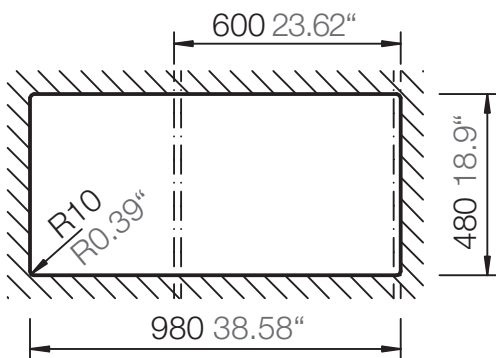

## FORMHAUS D-150L

Installation: Von oben / topmount  
Ausschnitt / cut-out

Installation: Unterbau / undermount  
Ausschnitt / cut-out

MASSANGABEN / MEASUREMENTS IN MM / INCH