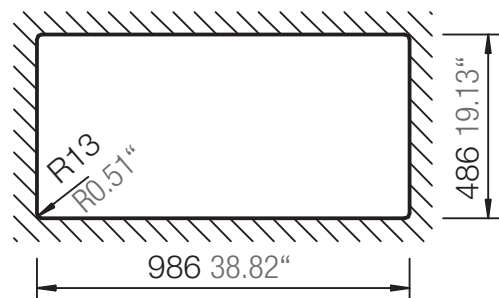

## FORMHAUS D-150L

Installation: Von oben / topmount  
Ausschnitt / cut-out

Installation: Unterbau / undermount  
Ausschnitt / cut-out

MASSANGABEN / MEASUREMENTS IN MM / INCH